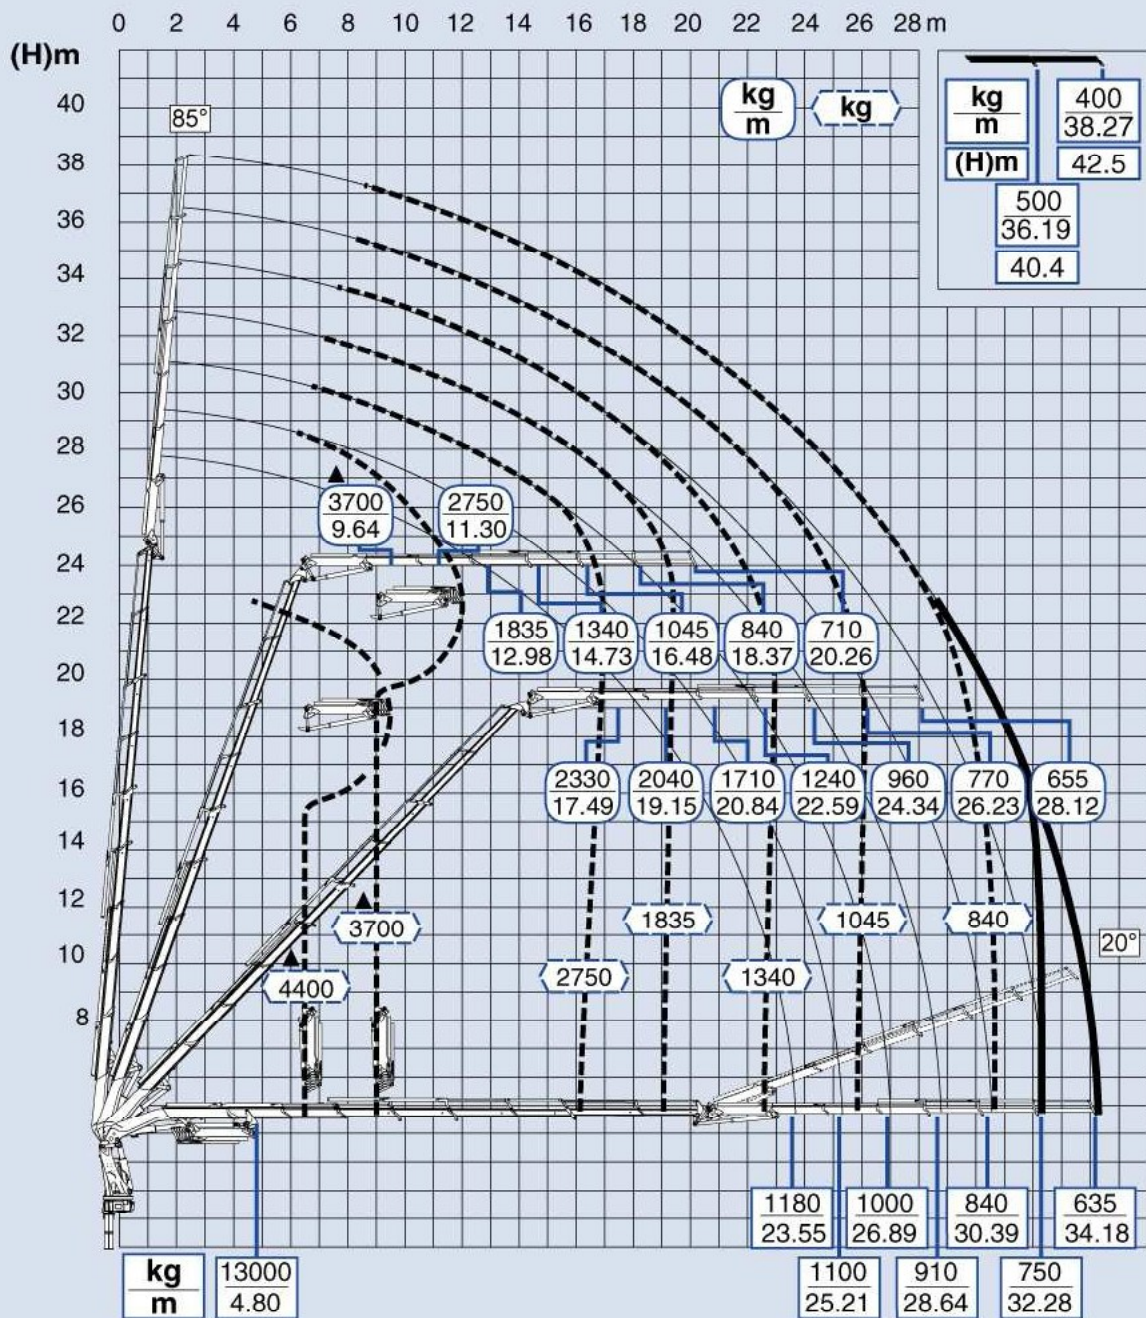

850

8S + JIB 6S

JIB140C

Per note generali e simbologia fare riferimento alla scheda: - For general notes and symbols, pls. refer to the schedule: - Pour notes générales et symboles, veuillez Vs. référer à la fiche: - Mit Bezug auf die allgemeinen Anmerkungen und die Symbolik, beziehen Sie sich bitte auf Blatt: - Para notas generales y simbologia referirse a la ficha: - Voor algemene opmerkingen en symbolen, A.U.B Raadpleeg het schema: DP4L034