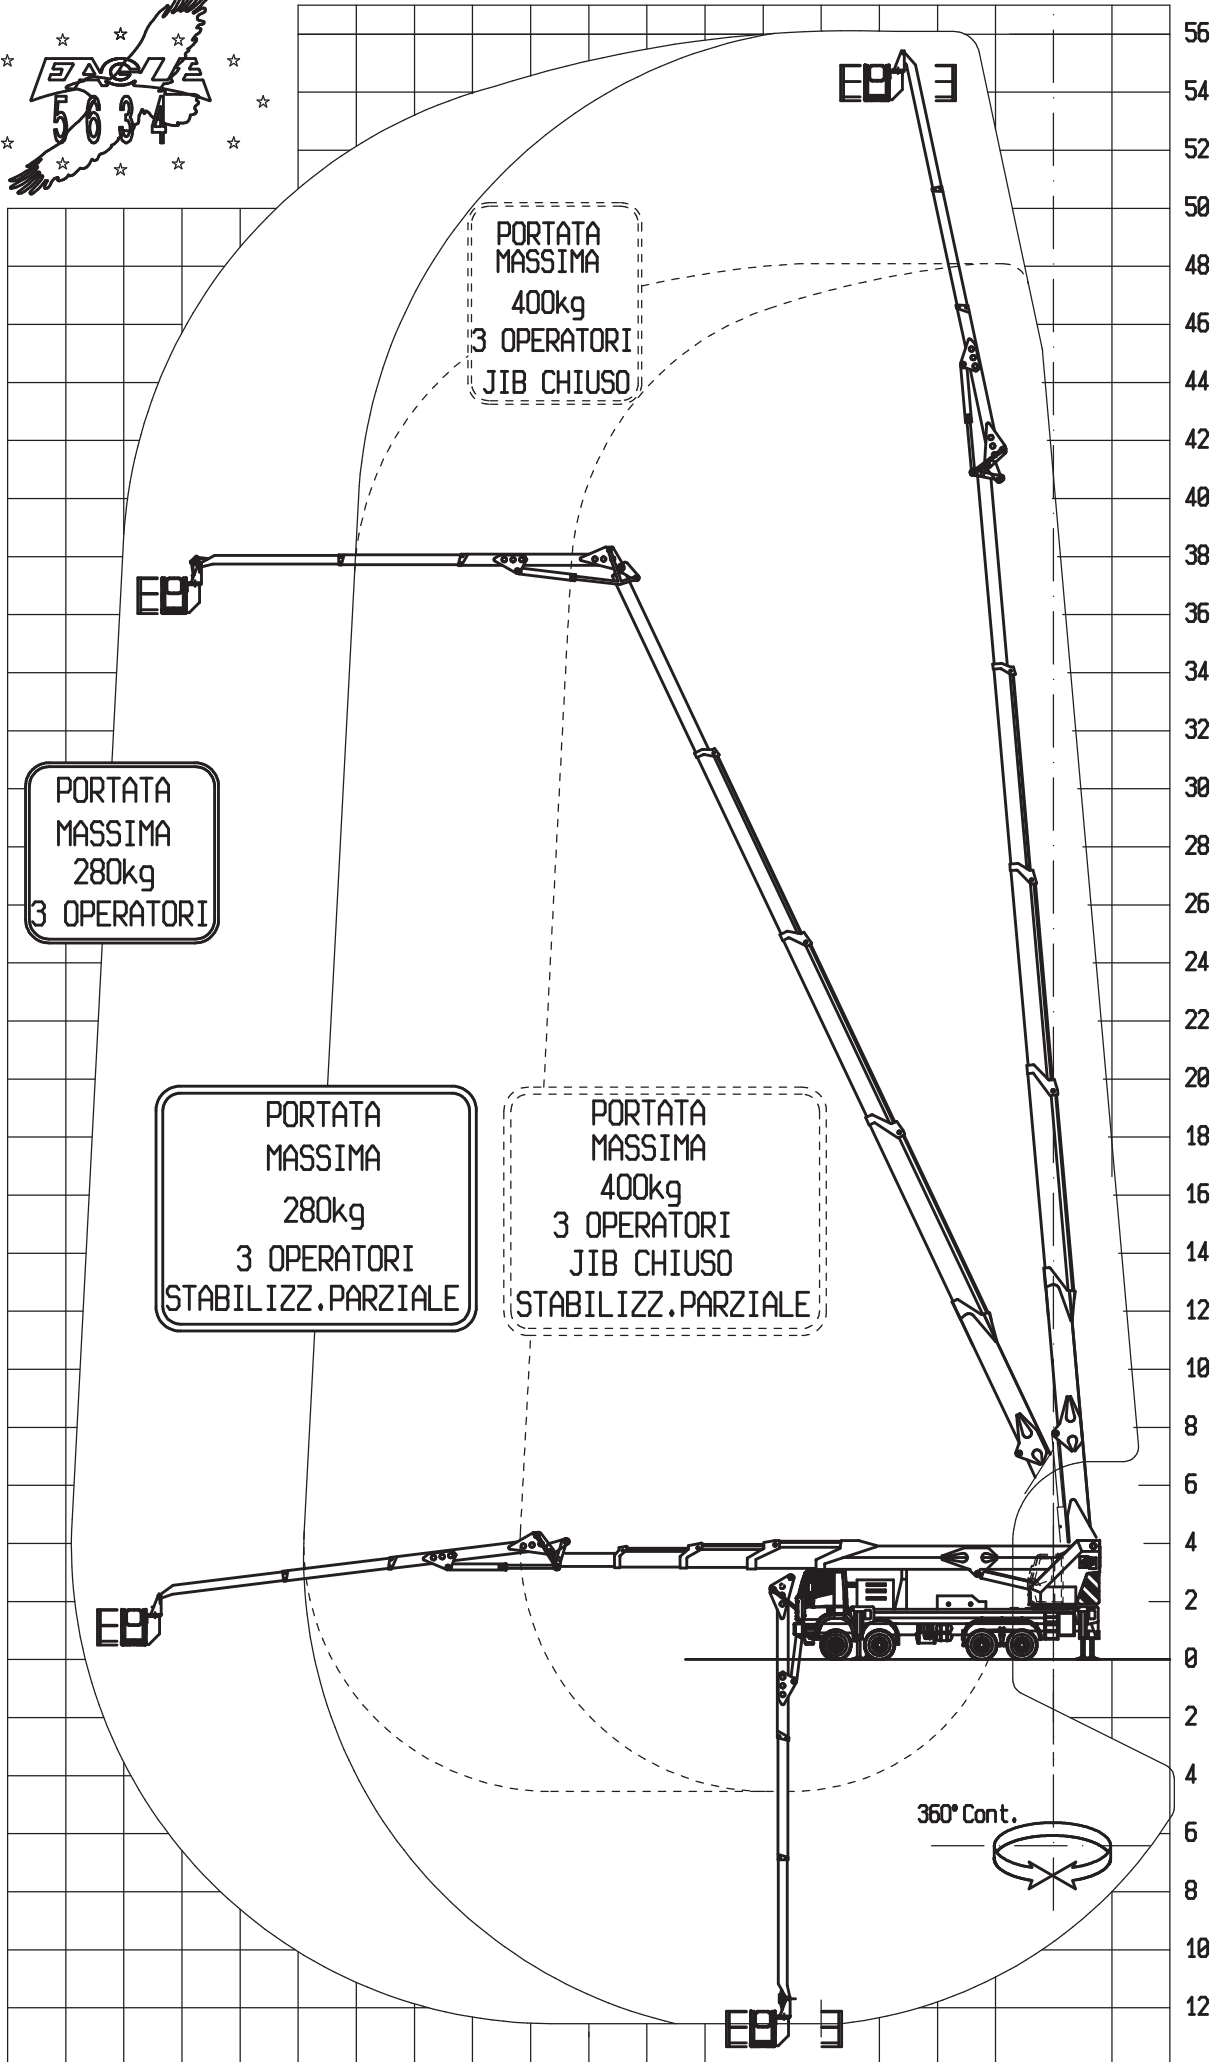

DISEGNO: Area di lavoro "EAGLE 5627" su IVECO "340 E34 H"

32 30 28 26 24 22 20 18 16 14 12 10 8 6 4 2 0 2 4

Area di lavoro "EAGLE 5634"